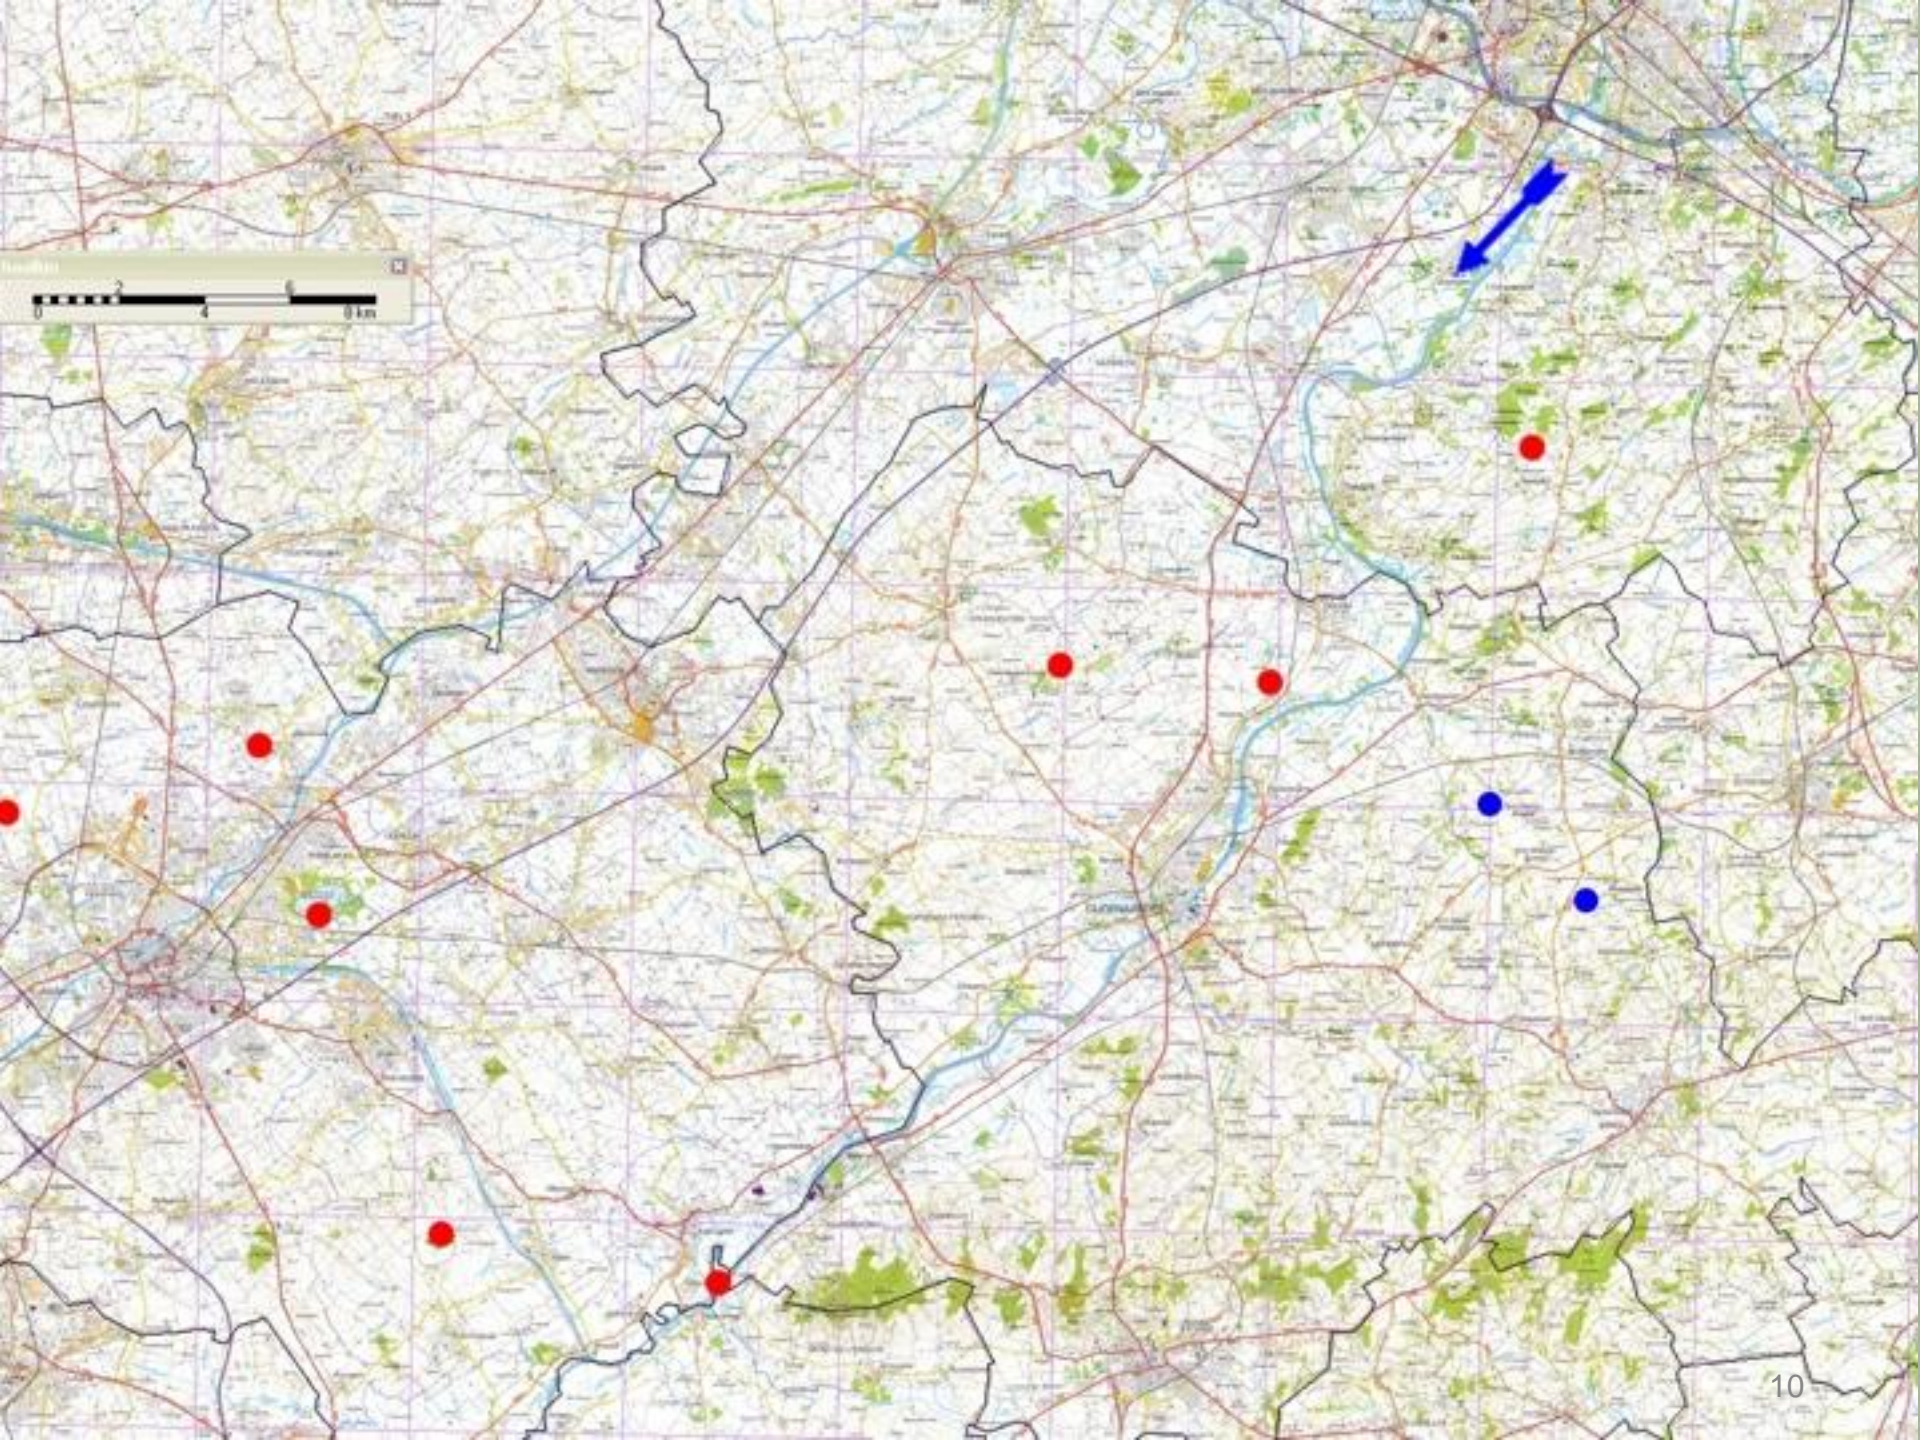

### ➤ Bekijken van de Migratie.

- Najaar: Noord-oost → Zuid-west
- Voorjaar: Zuid-west → Noord-oost
- Bvb Visarend en Wespendif

### ➤ Determinatie niet gemakkelijk. Geluiden zeer belangrijk.

Panorama  
Trektelpost Lede – Kruishoutem  
Huissepontweg

## Panorama

Rozebeke (?) - Zwalm  
Steenland

Panorama Terweeënstraat  
Sint-Denijs-Boekel - Zwalm  
(garage Marnix)

Alle locaties