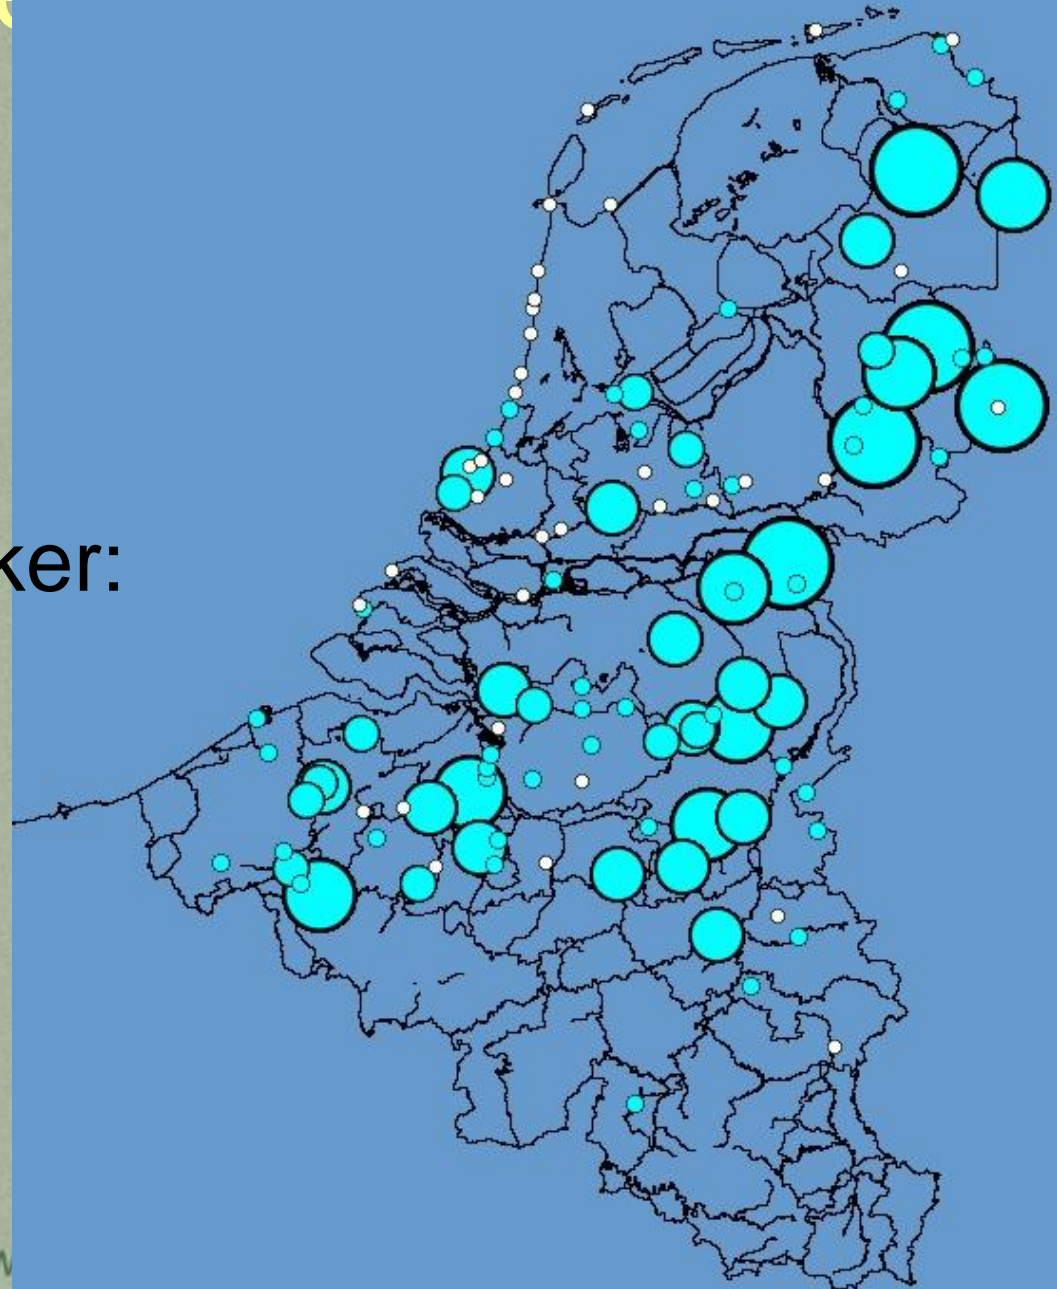

Alle locaties

# Vogelwerkgroep

## B.8. Trektellen

- Doortrekpatroon Buizerd
- Hoe zuid-oostelijker: hoe groter de aantallen

## Buizerd

14 oktober 2007 t/m 14 oktober 2007

Totaal: 1453 exemplaren