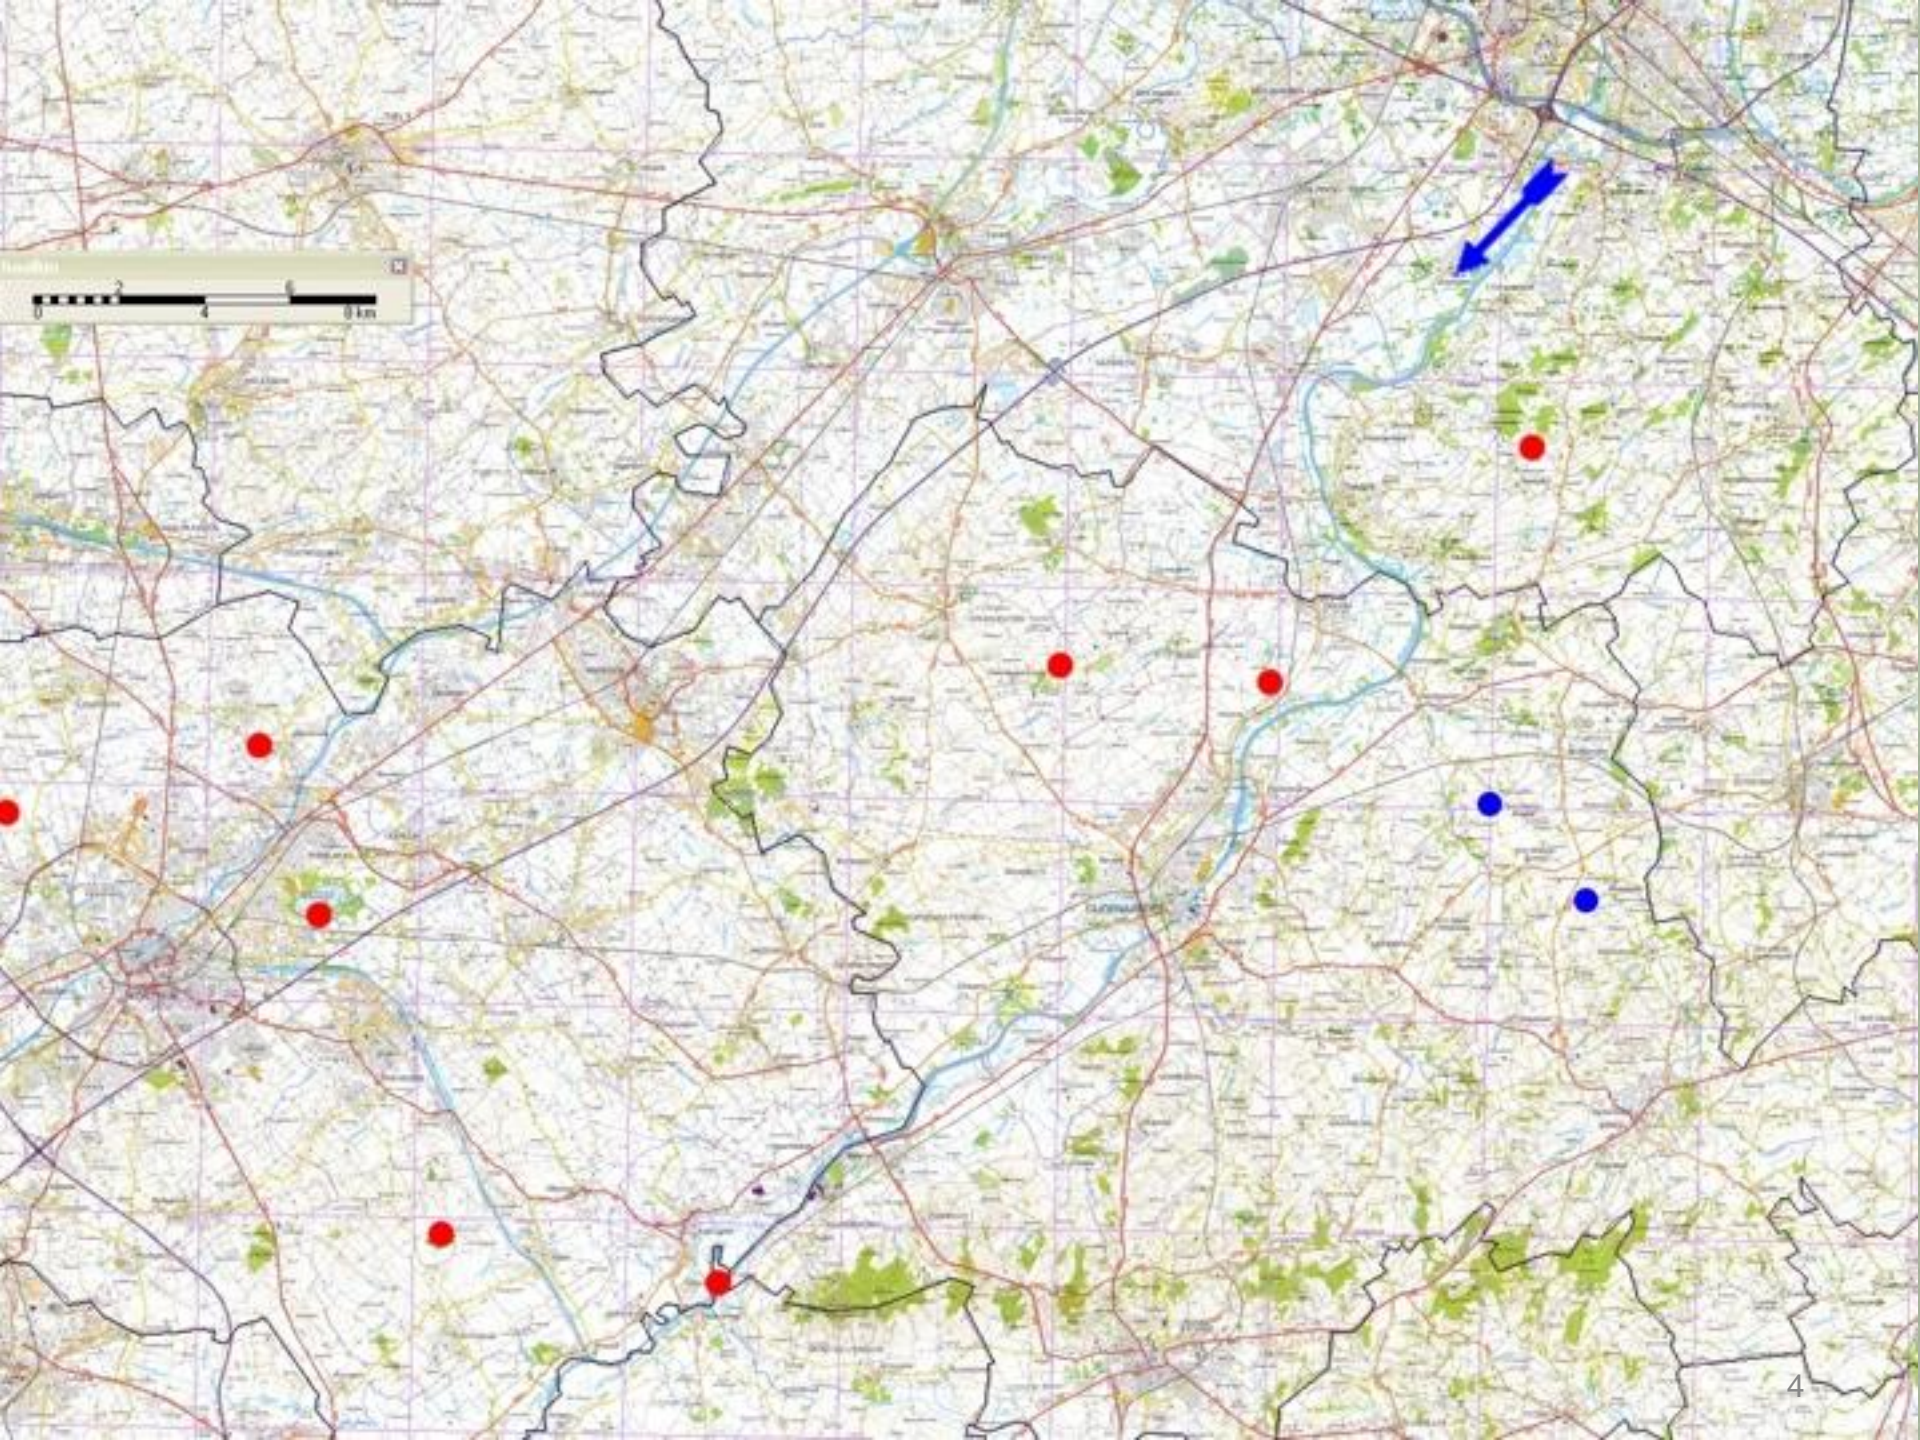

## Trektellen

### ➤ Bekijken van de Migratie.

- Najaar: Noord-oost → Zuid-west
- Voorjaar: Zuid-west → Noord-oost
- Bvb Visarend en Wespendif

### ➤ Determinatie niet gemakkelijk. Geluiden zeer belangrijk.

Panorama  
Trektelpost Lede – Kruishoutem  
Huissepontweg

Alle locaties