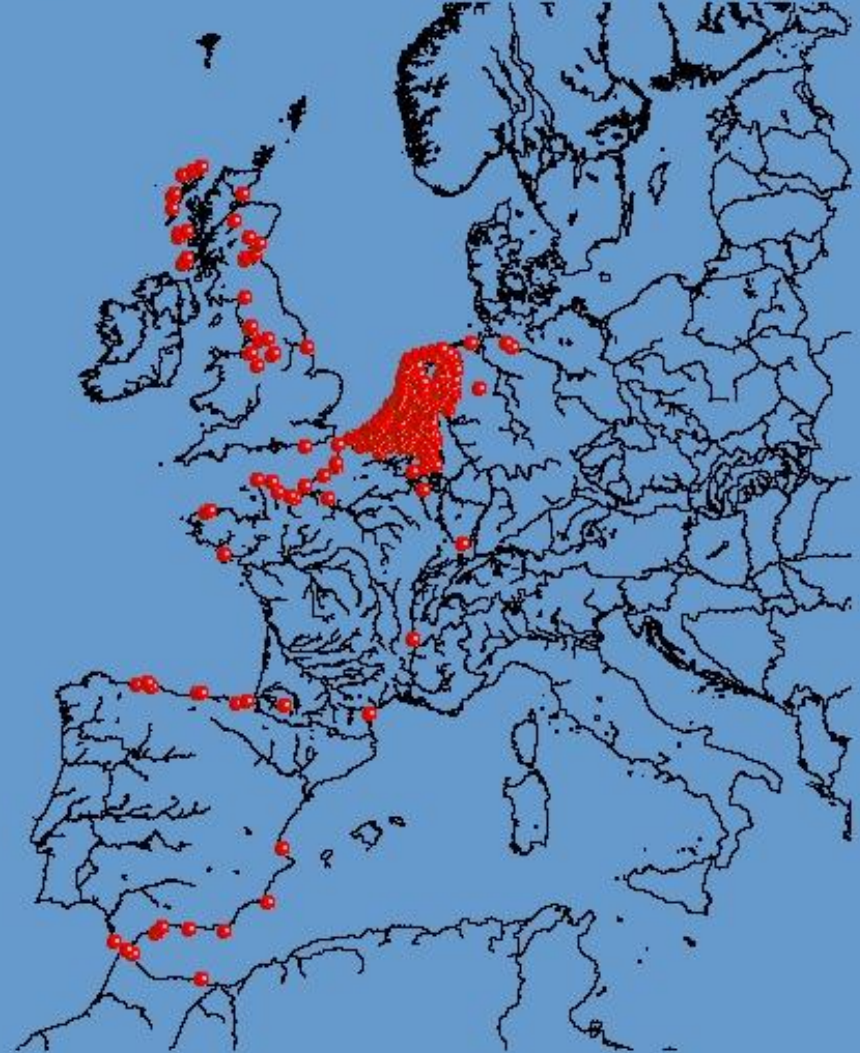

## Trektellen

➤ [www.trektellen.nl](http://www.trektellen.nl)

- Begonnen voor Nederland/België, maar nu ook al verdere
- Al 114 trektelposten in België, 355 totaal
- Diverse mogelijkheden tot data-extractie.

Favorieten | Nederland | België | Frankrijk | Groot-Brittannië | Duitsland | Spanje en Portugal  
Kaart | Opmerkelijk | Maand | Doortrekkpatroon | Statistieken | Grafiek | Dagrecords | Contact

Europa  Groot-Brittannië  Frankrijk  Spanje en Portugal  Benelux

Alle locaties