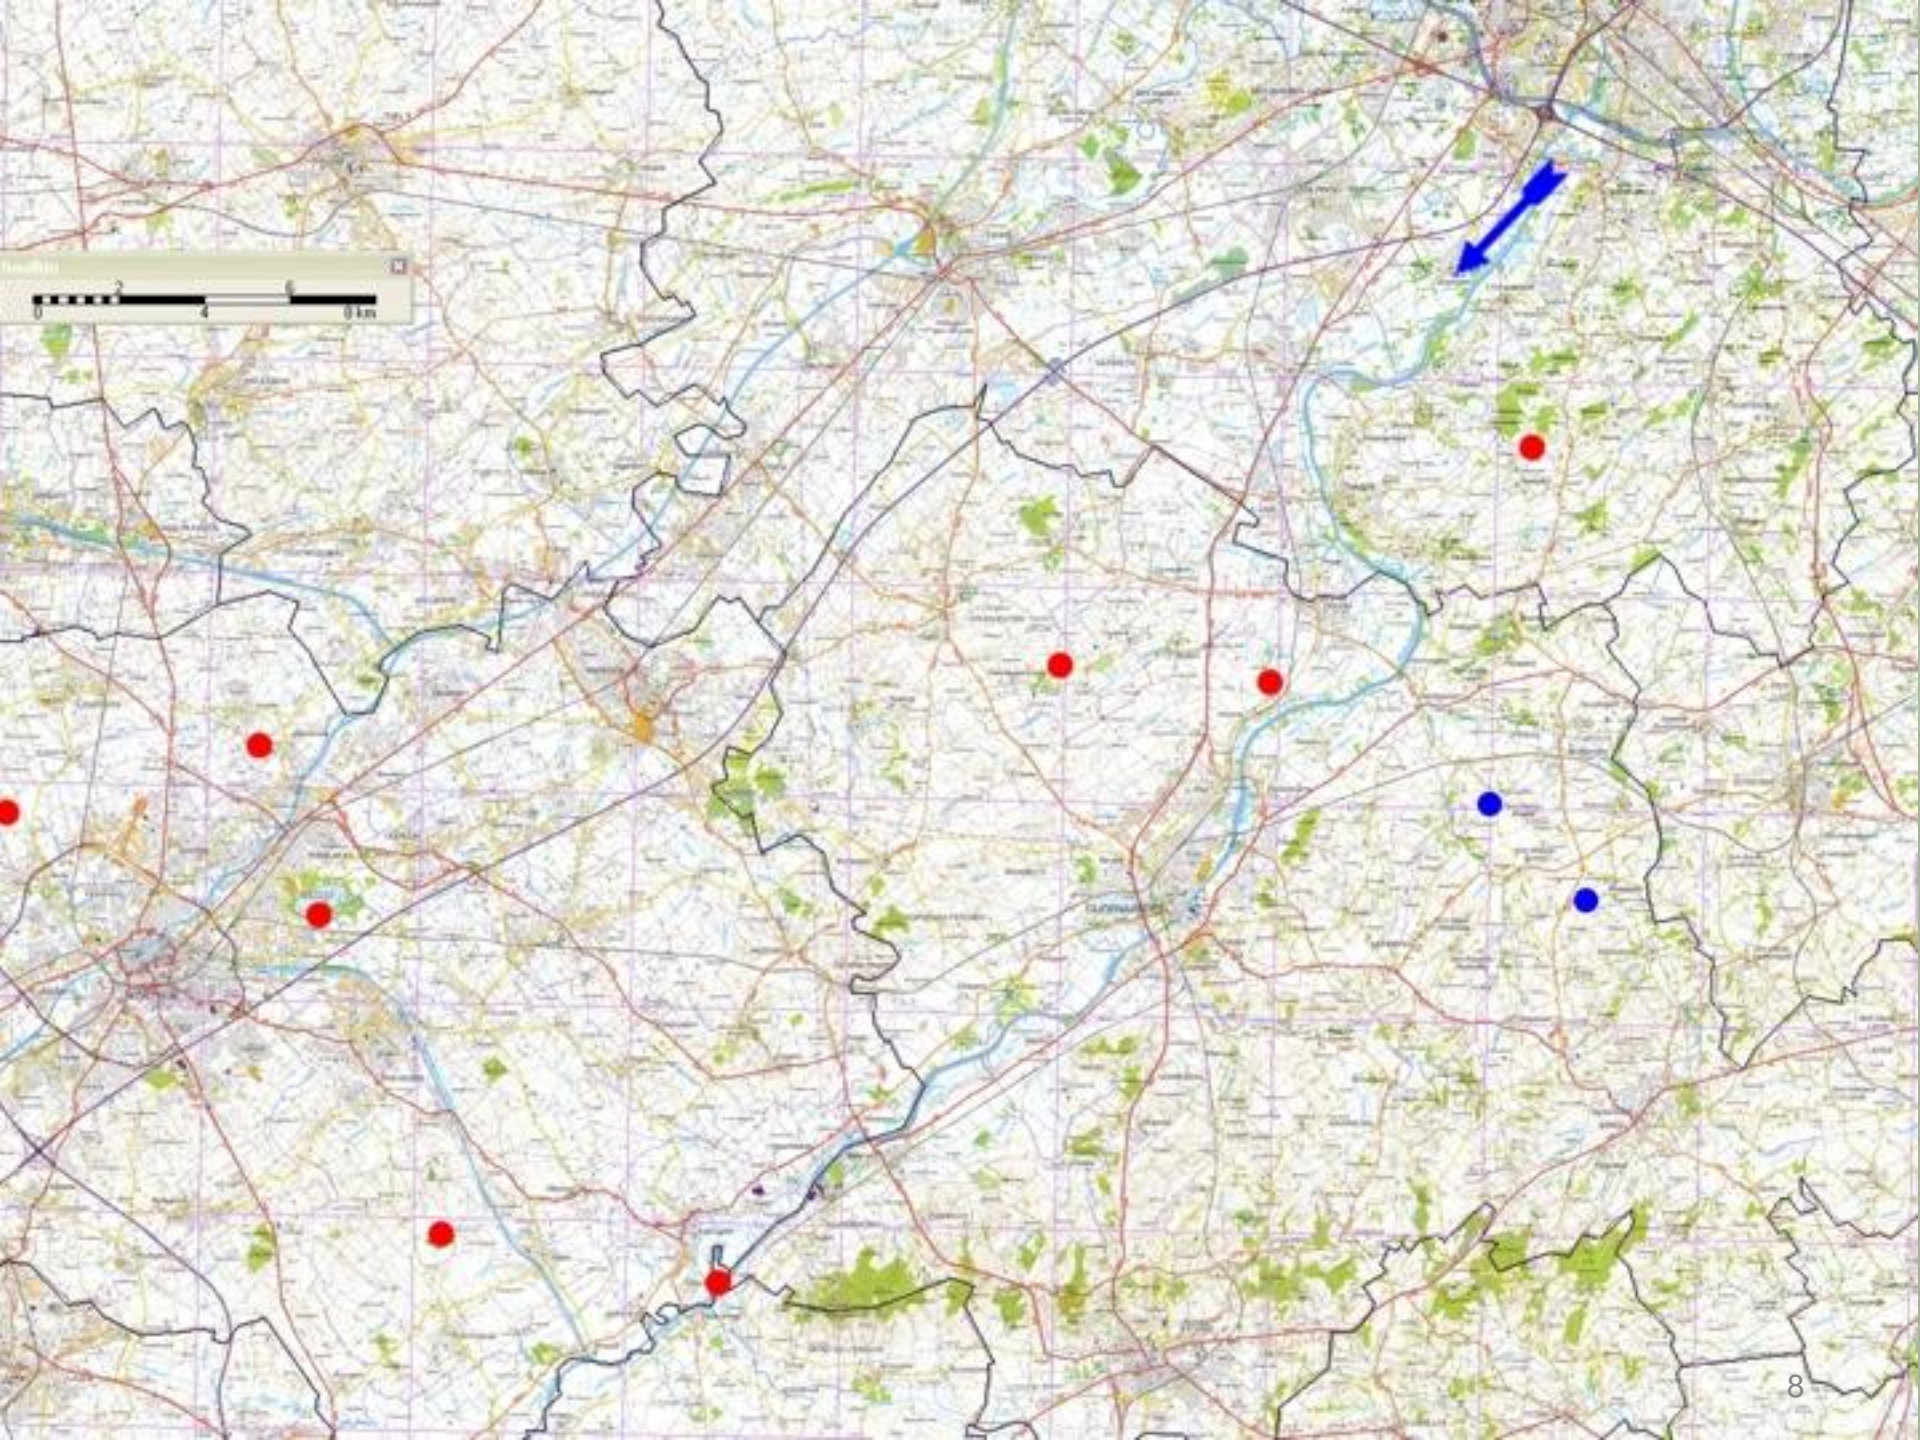

### ➤ Bekijken van de Migratie.

- Najaar: Noord-oost → Zuid-west
- Voorjaar: Zuid-west → Noord-oost
- Bvb Visarend en Wespendif

### ➤ Determinatie niet gemakkelijk. Geluiden zeer belangrijk.

Panorama  
Trektelpost Lede – Kruishoutem  
Huissepontweg

## Panorama

Rozebeke (?) - Zwalm  
Steenland

Panorama Terweeënstraat  
Sint-Denijs-Boekel - Zwalm  
(garage Marnix)

Alle locaties