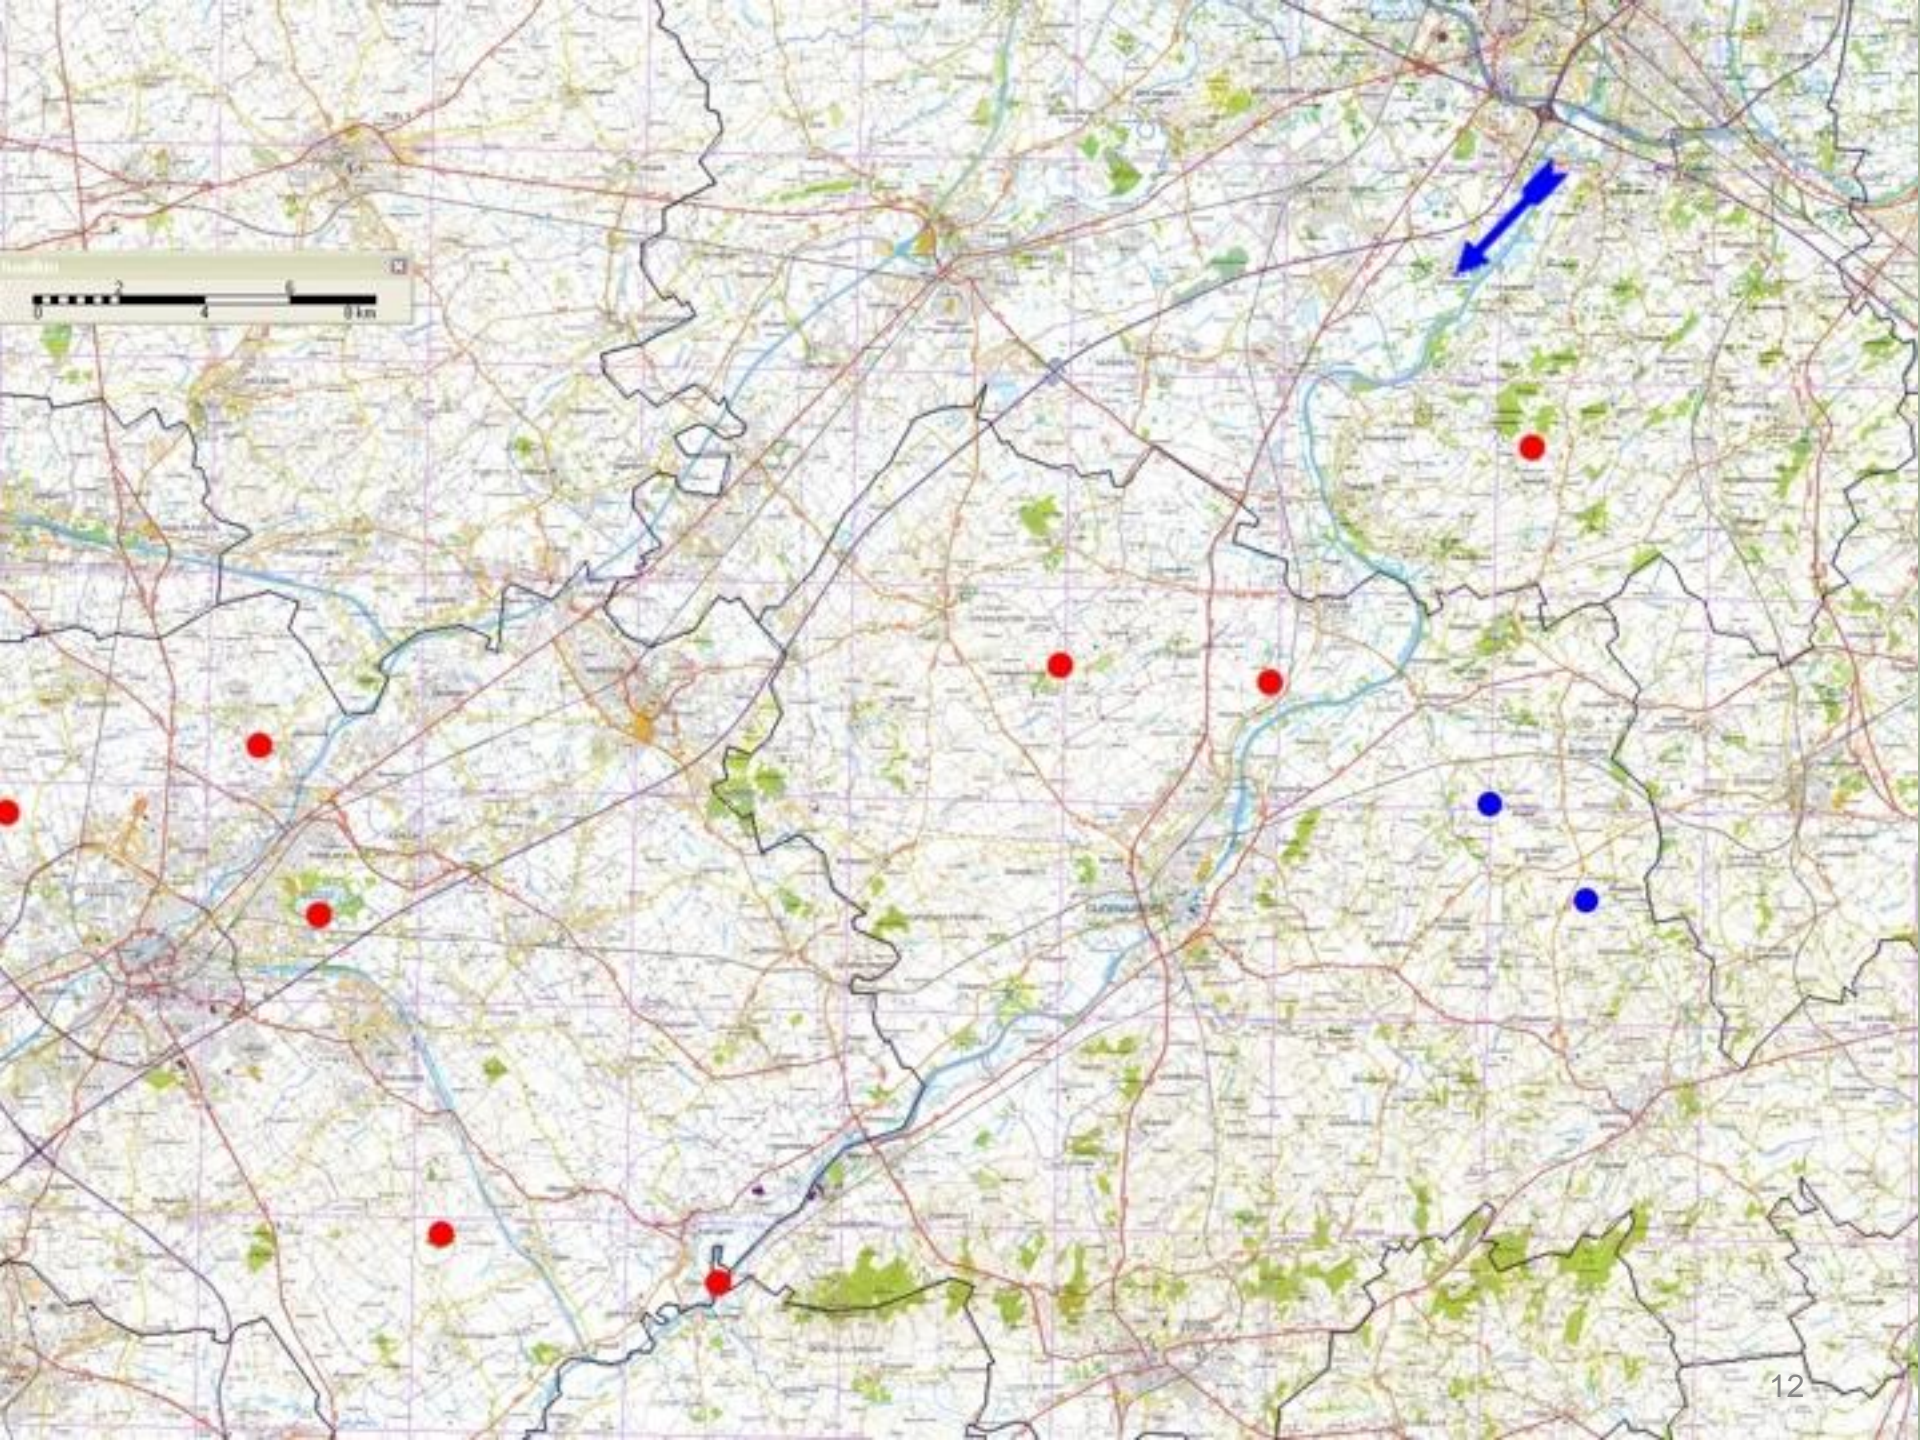

### ➤ Bekijken van de Migratie.

- Najaar: Noord-oost → Zuid-west
- Voorjaar: Zuid-west → Noord-oost
- Bvb Visarend en Wespendif

## Panorama

Rozebeke (?) - Zwalm  
Steenland

Panorama Terweeënstraat  
Sint-Denijs-Boekel - Zwalm  
(garage Marnix)

### Trektellen

- Vanaf zonsopgang... tot zonsondergang
- Twee keer in oktober simultaantrektellingen: zo 5 okt. en 19 okt 2008
- Extra data via forum!

Vc

Alle locaties