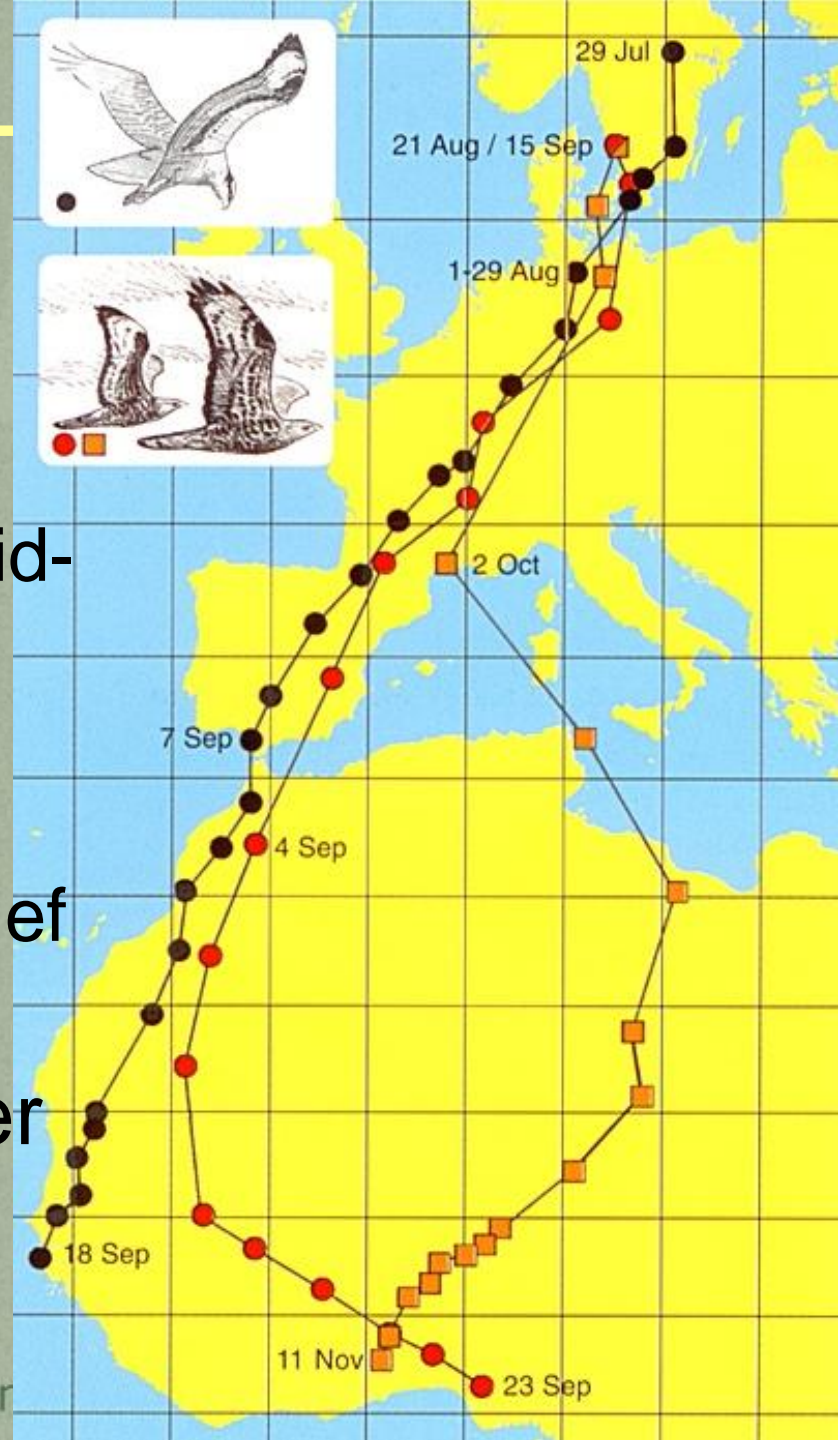

# Trektellen in VA+ 2008

# Vogelwerkgroep VA-

### ➤ Bekijken van de Migratie.

- Najaar: Noord-oost → Zuid-west
- Voorjaar: Zuid-west → Noord-oost
- Bvb Visarend en Wespendif

### ➤ Determinatie niet gemakkelijk. Geluiden zeer belangrijk.

Panorama  
Trektelpost Lede – Kruishoutem  
Huissepontweg